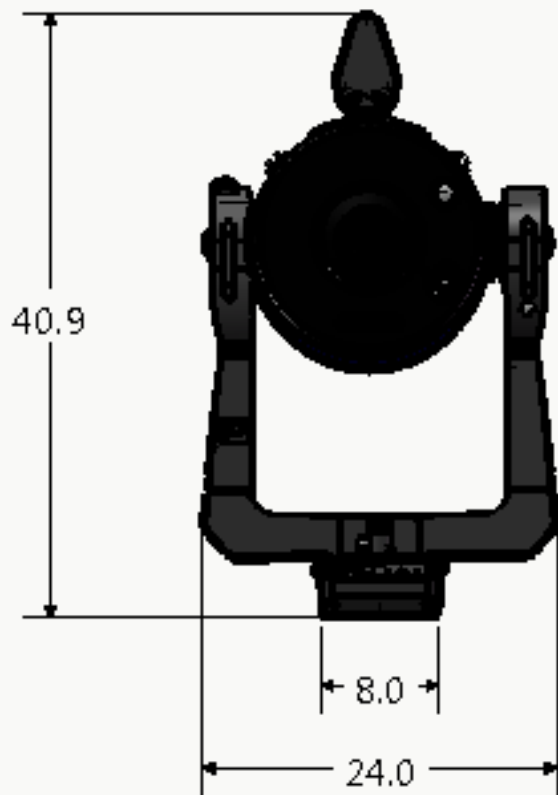

LX600-14 DOME DIMENSIONS

LX600-14 DOME DIMENSIONS

LX600-14 DOME DIMENSIONS