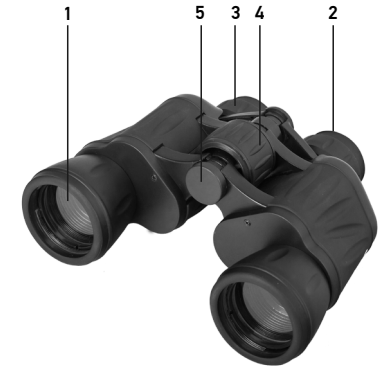

ES	Partes	HU	A távcső részei
1	Lente del objetivo	1	Objektívlinse
2	Oculares	2	Szemlencse
3	Anillo de ajuste dióptrico	3	Dioptriailító gyűrű
4	Rueda central de enfoque	4	Központi fókusz-állító kerék
5	Cubierta del enganche del trípode	5	Állványfoglalat fedele

IT	Parti del binocolo	PL	Budowa lornetki
1	Lente obiettivo	1	Soczewki obiektywowe
2	Oculari	2	Okulary
3	Anello di regolazione diottrica	3	Pierścień regulacji dioptrii
4	Ghiera di messa a fuoco	4	Centralne koto ustawiania ostrości
5	Copertura dell'attacco del treppiede	5	Pokrywa gniazda statywu

PT	Partes do binóculo	RU	Устройство
1	Lentes objetivas	1	Объективы
2	Oculares	2	Окуляры
3	Anel de ajuste de dioptria	3	Кольцо настройки диоптрий
4	Roda de foco central	4	Колесо фокусировки
5	Tampa do adaptador para tripé	5	Заглушка крепления к штативу

TR Dürbün parçaları

1	Objektif merceği
2	Göz merceklere
3	Diyopter ayar halkası
4	Odak düğmesi
5	Üç ayaklı soket kapağı

DISCOVERY FIELD BINOCULARS

EN	User Manual	IT	Guida all' utilizzo
BG	Ръководство за потребителя	PL	Instrukcja obsługi
CZ	Návod k použití	PT	Manual do usuário
DE	Bedienungsanleitung	RU	Инструкция по эксплуатации
ES	Guía del usuario	TR	Guía del usuario
HU	Használati útmutató		

© 2021 Discovery or its subsidiaries and affiliates. Discovery and related logos are trademarks of Discovery or its subsidiaries and affiliates, used under license. All rights reserved. Discovery.com

levenhuk.com

Levenhuk Inc. (USA): 928 E 124th Ave. Ste D, Tampa, FL 33612, USA, +1 813 468-3001, contact_us@levenhuk.com
Levenhuk Optics s.r.o. (Europe): V Chotejíně 700/7, 102 00 Prague 102, Czech Republic, +420 737-004-919, sales-info@levenhuk.cz
Levenhuk® is a registered trademark of Levenhuk, Inc.
© 2006—2021 Levenhuk, Inc. All rights reserved.
20210716